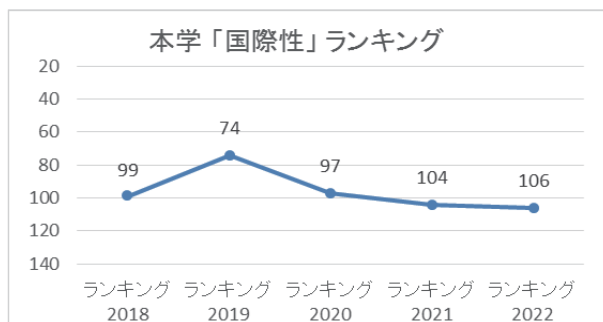

# THE世界大学ランキング日本版2022

国際性  
ランキング

北海道・東北エリア  
私立大学

第1位!

(2018年～2020年第1位 2021年第2位 2022年第1位)

2022年3月24日、Times Higher Education (THE) がベネッセグループの協力のもと発表した『THE世界大学ランキング日本版2022』における「国際性」ランキングの分野で、本学が全国**第106位**、北海道・東北エリアの私立大学で**第1位**の評価をいただきました。

## “国際性”ランキング〈北海道・東北エリア〉上位校

順位	総合順位	大学名
1	6	国際教養大学 (公)
2	9	東北大学 (国)
3	26	北海道大学 (国)
4	28	会津大学 (公)
5	91	帯広畜産大学 (国)
6	93	秋田大学 (国)
7	98	小樽商科大学 (国)
8	106	東北公益文科大学 (私)

「国際性」ランキングでは、「外国人学生比率」「外国人教員比率」「日本人学生の留学比率」「外国語で行われている講座の比率」の4項目から、どれだけ国際的な教育環境になっているかを評価しています。本学では以前からグローバル人材の育成に力を入れており、海外留学時の学習や生活面サポートのほか、渡航費用の2分の1以内の助成を行うなど手厚い支援を展開してきました。コロナ禍の現在でも、複数大学とのオンライン留学やオンラインでの交流、さらに対面での留学再開に向け準備を進めています。本学では今後も、グローバルな視野を持ち社会の課題に果敢に取り組む人材を育成してまいります。